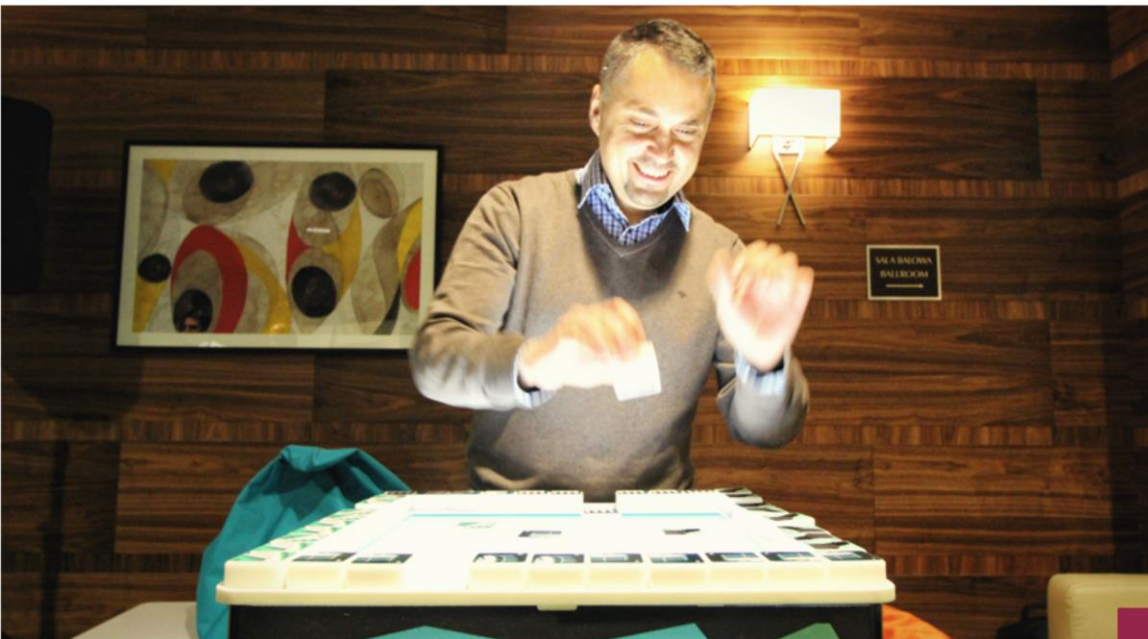

STREFA MUZYKI - MASHMACHINE

Z **MASHMACHINE** każdy może zostać DJ-em! Wykorzystując od 1 do 40 „klocków” składasz muzykę, dodając kolejne linie melodyczne, bass, perkusję i wokal. Urządzenie powstało we współpracy z muzykami, aby wyeliminować prawdopodobieństwo błędu, dając jedynie satysfakcję z tworzenia muzyki od świątecznych melodii po muzykę klubową. W jednym czasie panel może obsługiwać kilka osób, a radość z tworzenia muzyki w grupie jest jeszcze większa!

Stworzone kawałki mogą zostać nagrane i wykorzystane np. jako jingle na konferencji lub podczas imprezy.

CENNIK

STREFA MUZYKI - MASHMACHINE - 2770 zł/brutto,

W cenie każdej strefy: obsługa strefy (możliwość ubrania obsługi w obrandowane koszulki), pufy, stoliki cubes, sztuczna trawa.